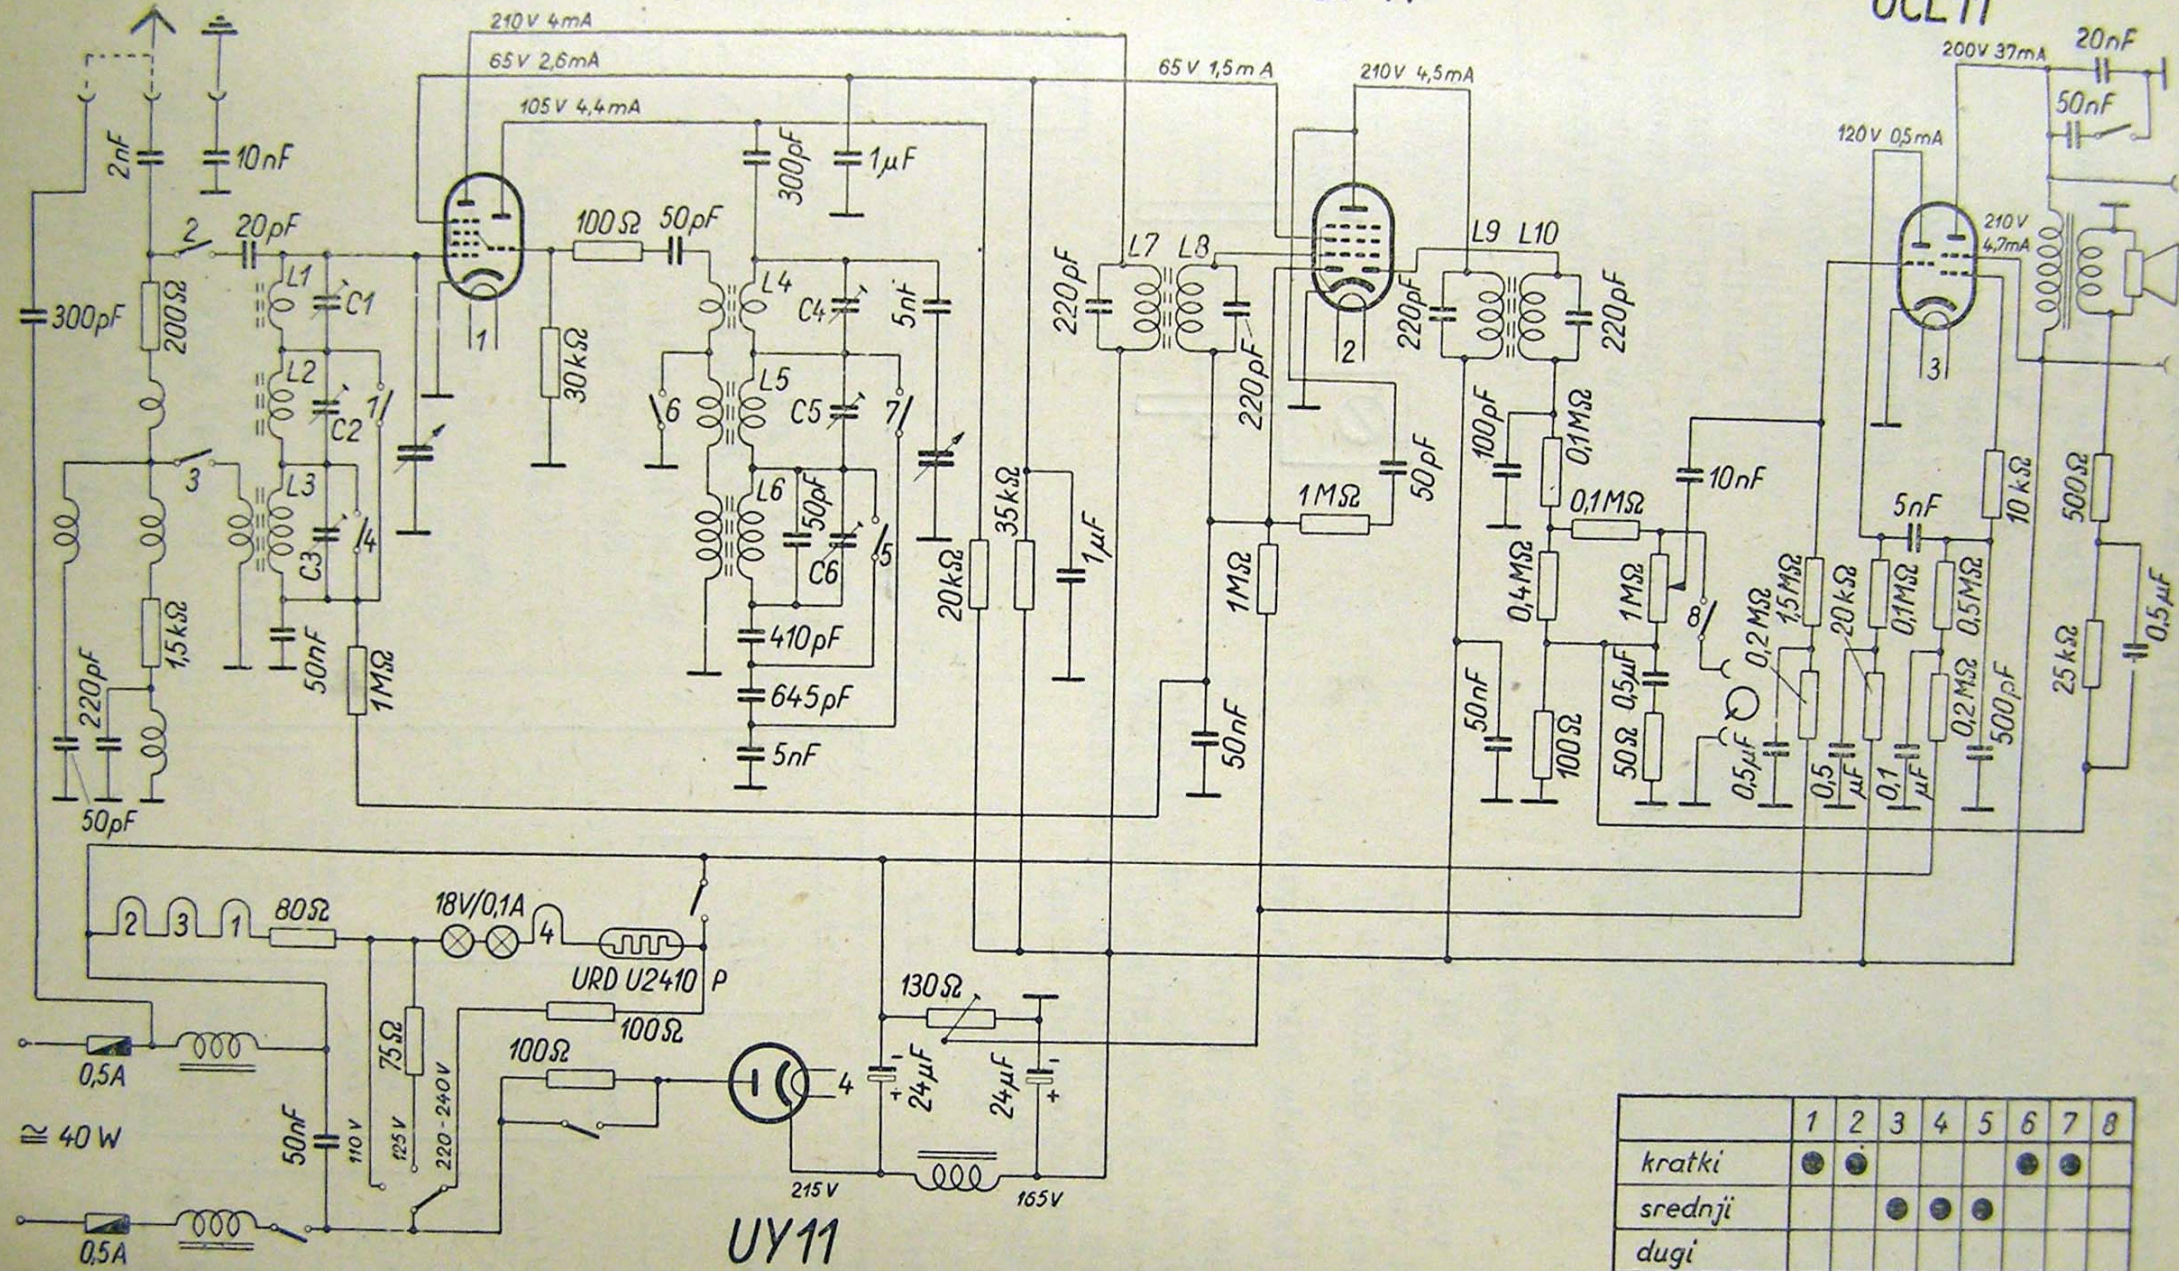

UCH 11

UBF 11

UCL 11

UY 11

MF = 468 kHz (473/482 kHz)

	1	2	3	4	5	6	7	8
kratki	●	●				●	●	
srednji			●	●	●			
dugi								
Q	●							●

MENDE 195GW